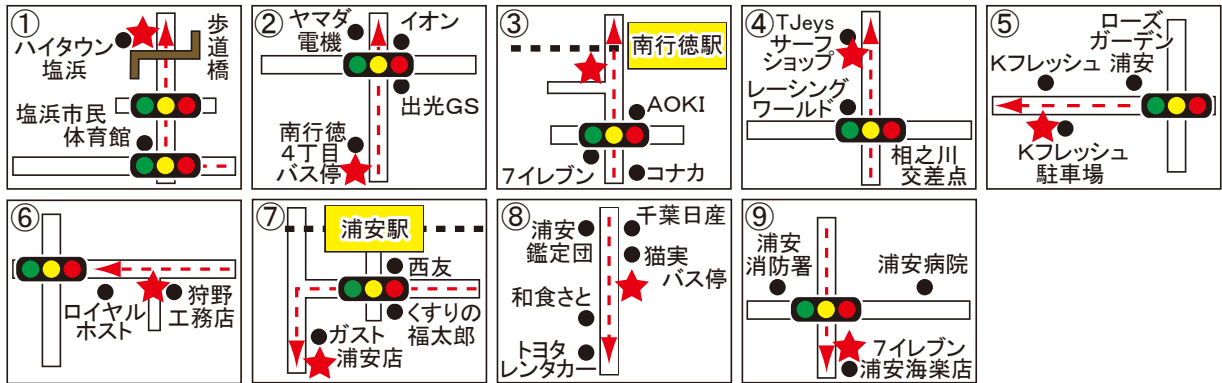

# 南行徳・浦安線 送迎バス時刻表

バスにご乗車の際は必ず手を上げて下さい。

降車する際は早めに声をお掛け下さい。

教習所発	① ハイタウン 塩浜 歩道橋下	② 南行徳 4丁目 バス停手前	③ 南行徳駅 ガード手前	④ TJeYs サーフ ショップ前	⑤ K フレッシュ 向い	⑥ ロイヤル ホスト手前	⑦ ガスト 浦安店先	⑧ 猫実バス 停先	⑨ 7イレブン 浦安海楽 店前	教習所着
7:20	7:32	7:33	7:35	7:37	7:39	7:40	7:45	7:47	7:48	8:03
8:30	8:42	8:43	8:45	8:47	8:49	8:50	8:55	8:57	8:58	9:13
9:30	9:42	9:43	9:45	9:47	9:49	9:50	9:55	9:57	9:58	10:13
10:30	10:42	10:43	10:45	10:47	10:49	10:50	10:55	10:57	10:58	11:13
11:30	11:42	11:43	11:45	11:47	11:49	11:50	11:55	11:57	11:58	12:13
12:25	12:37	12:38	12:40	12:42	12:44	12:45	12:50	12:52	12:53	13:08
13:20	13:32	13:33	13:35	13:37	13:39	13:40	13:45	13:47	13:48	14:03
14:20	14:32	14:33	14:35	14:37	14:39	14:40	14:45	14:47	14:48	15:03
15:20	15:32	15:33	15:35	15:37	15:39	15:40	15:45	15:47	15:48	16:03
16:20	16:32	16:33	16:35	16:37	16:39	16:40	16:45	16:47	16:48	17:03
17:25	17:37	17:38	17:40	17:42	17:44	17:45	17:50	17:52	17:53	18:08
18:30	この時間は、送りのみとなります。									
19:30	この時間は、送りのみとなります。									

- ※ 詳細図の★印は、バス停を示します。
- ※ 下記の番号は、詳細図の番号を示します。
- ※ 交通渋滞等で定時運行出来ない時はご容赦下さい。