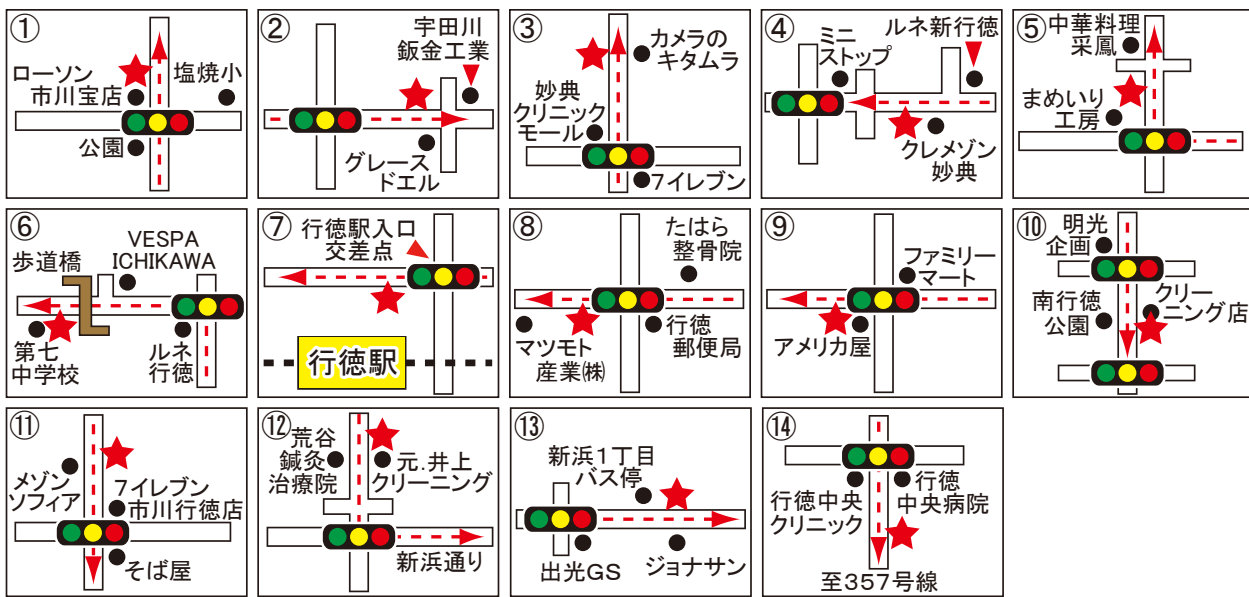

行徳線 送迎バス時刻表

バスにご乗車の際は必ず手を上げて下さい。

降車する際は早めに声をお掛け下さい。

教習所発	① ローソン市川宝店 駐車場入口先	② グレースドエル 向い	③ カメラのキタムラ 向い	④ クレメゾン 妙典先	⑤ 中華料理 采鳳手前	⑥ 第七中学校 歩道橋下	⑦ 行徳駅 入口交差点先	⑧ 行徳郵便局 先	⑨ アメリカ屋 先	⑩ 南行徳公園 向い	⑪ ファイルブ ン市川行徳店 手前	⑫ 荒谷鍼灸 治療院 向い	⑬ 新浜1丁目 バス停先	⑭ 行徳中央 病院先	教習所着
7:20	7:30	7:31	7:32	7:34	7:35	7:37	7:38	7:40	7:41	7:43	7:46	7:47	7:49	7:51	8:05
8:30	8:40	8:41	8:42	8:44	8:45	8:47	8:48	8:50	8:51	8:53	8:56	8:57	8:59	9:01	9:15
9:30	9:40	9:41	9:42	9:44	9:45	9:47	9:48	9:50	9:51	9:53	9:56	9:57	9:59	10:01	10:15
10:30	10:40	10:41	10:42	10:44	10:45	10:47	10:48	10:50	10:51	10:53	10:56	10:57	10:59	11:01	11:15
11:30	11:40	11:41	11:42	11:44	11:45	11:47	11:48	11:50	11:51	11:53	11:56	11:57	11:59	12:01	12:15
12:25	12:35	12:36	12:37	12:39	12:40	12:42	12:43	12:45	12:46	12:48	12:51	12:52	12:54	12:56	13:10
13:20	13:30	13:31	13:32	13:34	13:35	13:37	13:38	13:40	13:41	13:43	13:46	13:47	13:49	13:51	14:05
14:20	14:30	14:31	14:32	14:34	14:35	14:37	14:38	14:40	14:41	14:43	14:46	14:47	14:49	14:51	15:05
15:20	15:30	15:31	15:32	15:34	15:35	15:37	15:38	15:40	15:41	15:43	15:46	15:47	15:49	15:51	16:05
16:20	16:30	16:31	16:32	16:34	16:35	16:37	16:38	16:40	16:41	16:43	16:46	16:47	16:49	16:51	17:05
17:25	17:35	17:36	17:37	17:39	17:40	17:42	17:43	17:45	17:46	17:48	17:51	17:52	17:54	17:56	18:10
18:30	この時間は、送りのみとなります。														
19:30	この時間は、送りのみとなります。														

- ※ 詳細図の★印は、バス停を示します。
- ※ 下記の番号は、詳細図の番号を示します。
- ※ 交通渋滞等で定時運行出来ない時はご容赦下さい。