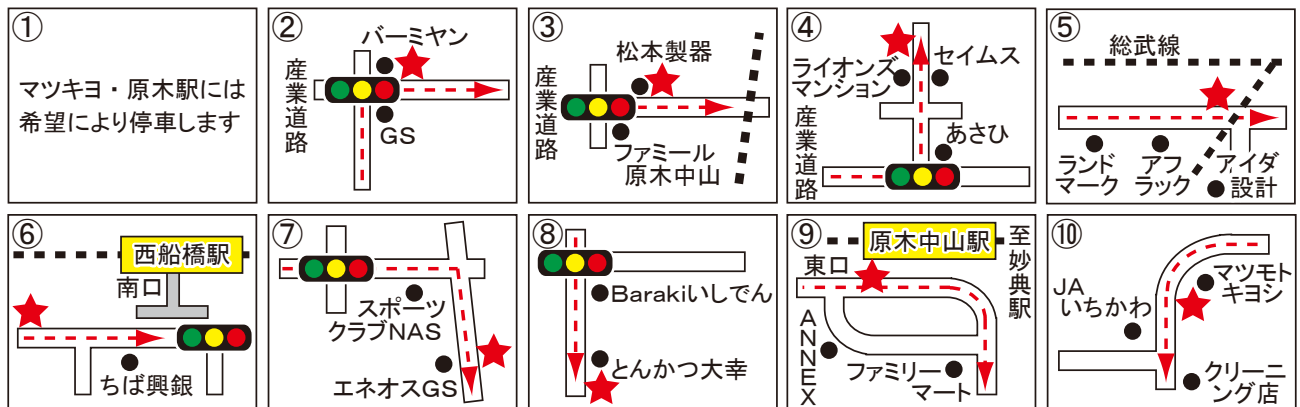

原木・西船橋線 送迎バス時刻表

バスにご乗車の際は必ず手を上げて下さい。

降車する際は早めに声をお掛け下さい。

教習所発	① マツキヨ 原木駅は 希望により 停車します	② バーミヤン 先	③ 松本製器前	④ ライオンズ マンション 先	⑤ 東西線 ガード手前	⑥ 西船橋駅 南口	⑦ エネオス GS向い	⑧ とんかつ 大幸駐車場 先	⑨ 原木中山駅 ロータリー 側	⑩ マツモト キヨシ 駐車場	教習所着
7:20		7:26	7:27	7:29	7:30	7:37	7:40	7:43	7:55	7:56	8:03
8:30		8:36	8:37	8:39	8:40	8:47	8:50	8:53	9:05	9:06	9:13
9:30		9:36	9:37	9:39	9:40	9:47	9:50	9:53	10:05	10:06	10:13
10:30		10:36	10:37	10:39	10:40	10:47	10:50	10:53	11:05	11:06	11:13
11:30		11:36	11:37	11:39	11:40	11:47	11:50	11:53	12:05	12:06	12:13
12:25		12:31	12:32	12:34	12:35	12:42	12:45	12:48	13:00	13:01	13:05
13:20		13:26	13:27	13:29	13:30	13:37	13:40	13:43	13:55	13:56	14:03
14:20		14:26	14:27	14:29	14:30	14:37	14:40	14:43	14:55	14:56	15:03
15:20		15:26	15:27	15:29	15:30	15:37	15:40	15:43	15:55	15:56	16:03
16:20		16:26	16:27	16:29	16:30	16:37	16:40	16:43	16:55	16:56	17:03
17:25		17:36	17:37	17:39	17:40	17:47	17:50	17:53	18:05	18:06	18:13
18:30	この時間は、送りのみとなります。										
19:30	この時間は、送りのみとなります。										

- ※ 詳細図の★印は、バス停を示します。
- ※ 下記の番号は、詳細図の番号を示します。
- ※ 交通渋滞等で定期運行できない時はご容赦下さい。